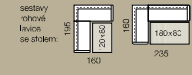

*) rozměry platné pro Kerberos
 **) rozměry platné pro Herakles

HERAKLES

design: Studio Polstrin

JANUS

design: Studio Polstrin

Speciální model rohové sestavy, navržený především pro malometrážní byty, který nabízí možnost rozkládání a ložného prostoru.