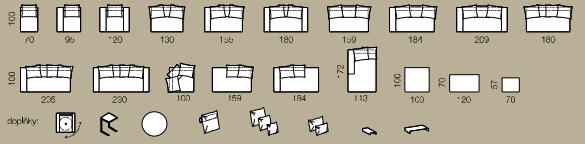

KERY

design: Studio Polstrin