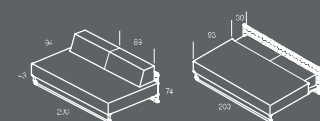

MOMO

design: Helena Dařbujánová

... momo není sedací sestava, ani čalouněný nábytek, **momo je gaučik**. Gaučik, který může stejně dobře být v pánské a samozřejmě i v dámské pracovně, malém obýváku či hostinském pokoji...