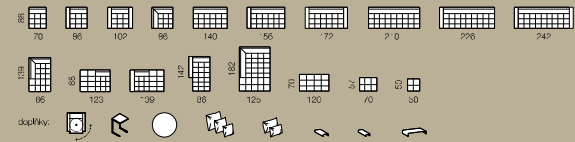

DAIDALOS

design: Studio Polstrin