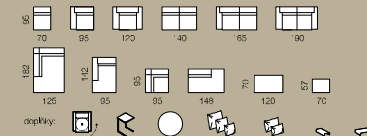

HÉBÉ

design: Studio Polstrin