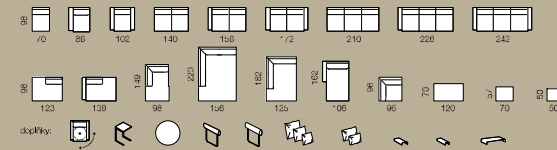

IKARUS

S HLUBŠÍM SEDEM

design: Studio Polstrin