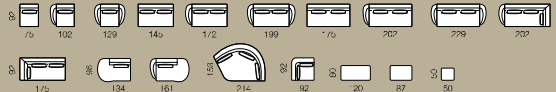

SIRIUS

design: Studio Polstrin