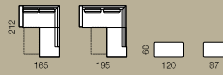

*) rozměry platné pro Kerberos
 **) rozměry platné pro Herakles

HERAKLES

design: Studio Polstrin

JANUS

design: Studio Polstrin

Speciální model rohové sestavy, navržený především pro malometrážní byty, který nabízí možnost rozkládání a ložného prostoru.