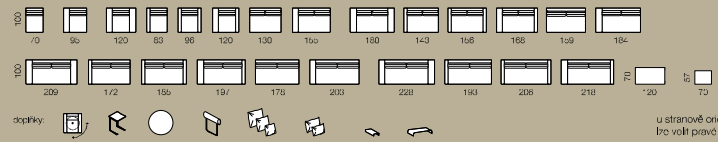

DIKÉ
design: Studio Polstrin