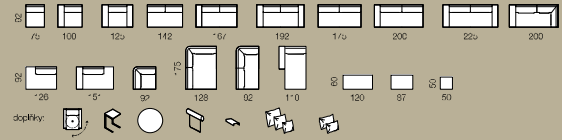

TIBER

design: Studio Polstrin