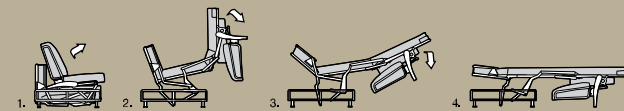

sestavy rohové
lavice
se stolím

TALOS

design: Studio Polstrin

PERGAMON

design: Studio Polstrin
Rozkládací pohovka, vhodná pro každodenní spaní.

DONA

design: Studio Polstrin

XANTOS